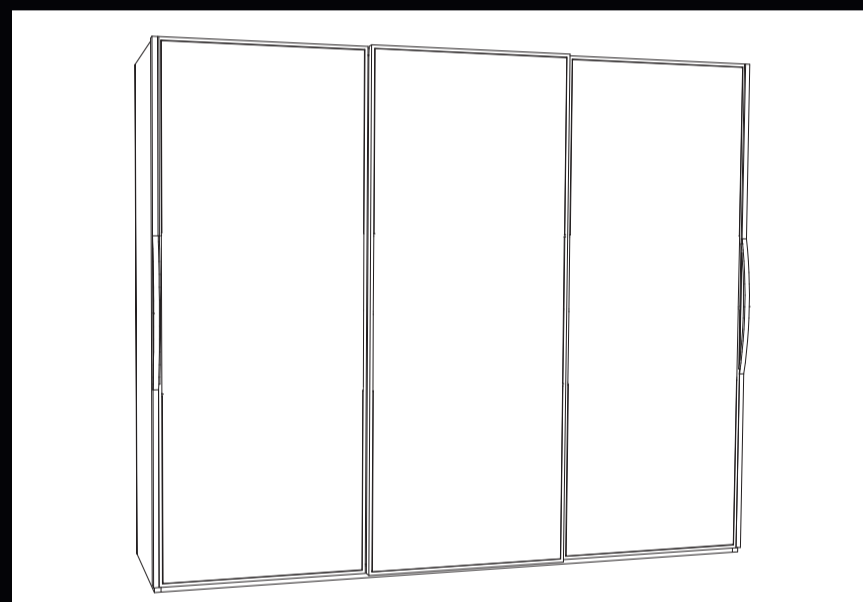

PM70 ROSA TRIONFANTE
ARMADIO 3 ANTE SCORREVOLI
(con 1/2/3 specchi o ante in Frassino)
295X67X250