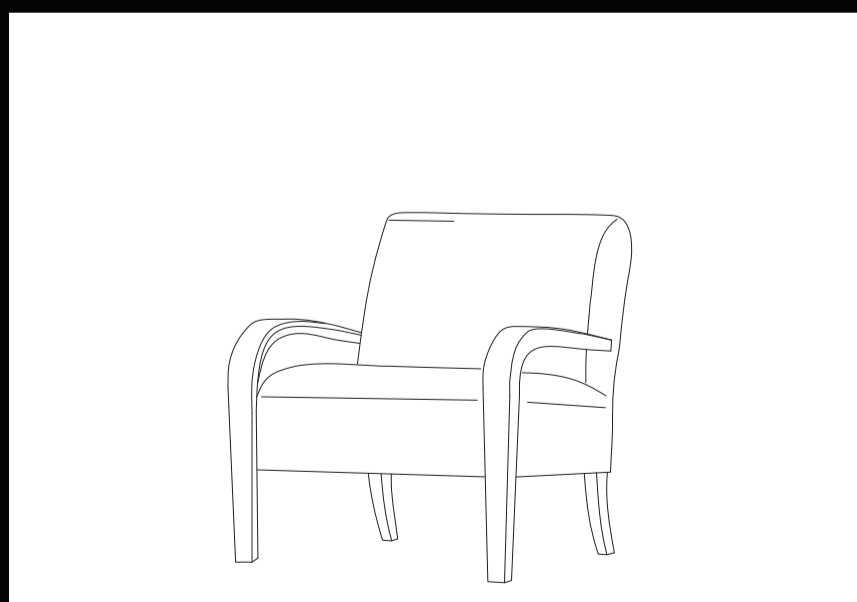

SUITE
POLTRONCINA
73X81X83

FINITURE