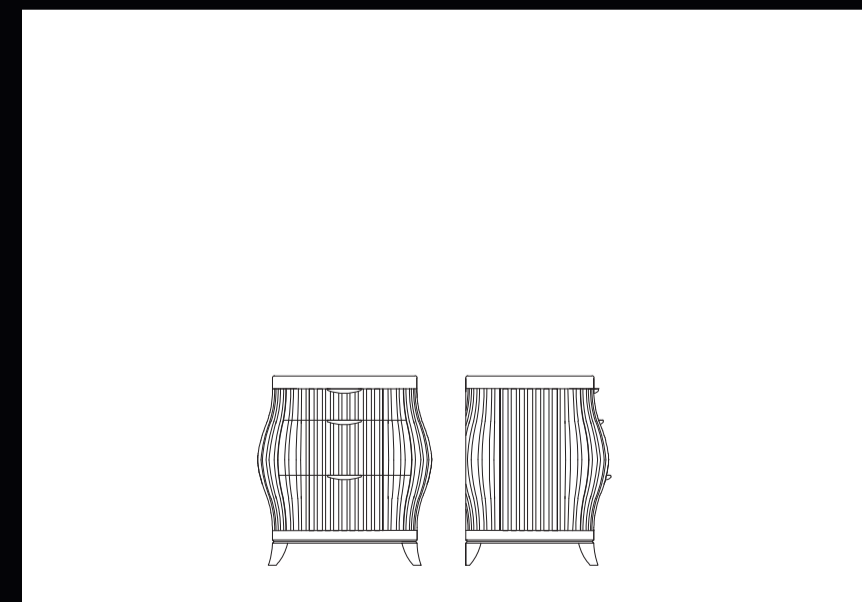

PM72 ROSA FELICITY
COMODINO

63X42X57

911A ROSA AFRODITE
COMÒ

150X62X85

915A ROSA GIUNONE
COMÒ

150X62X85

912A ROSA DEA
COMODINO

62X45X63