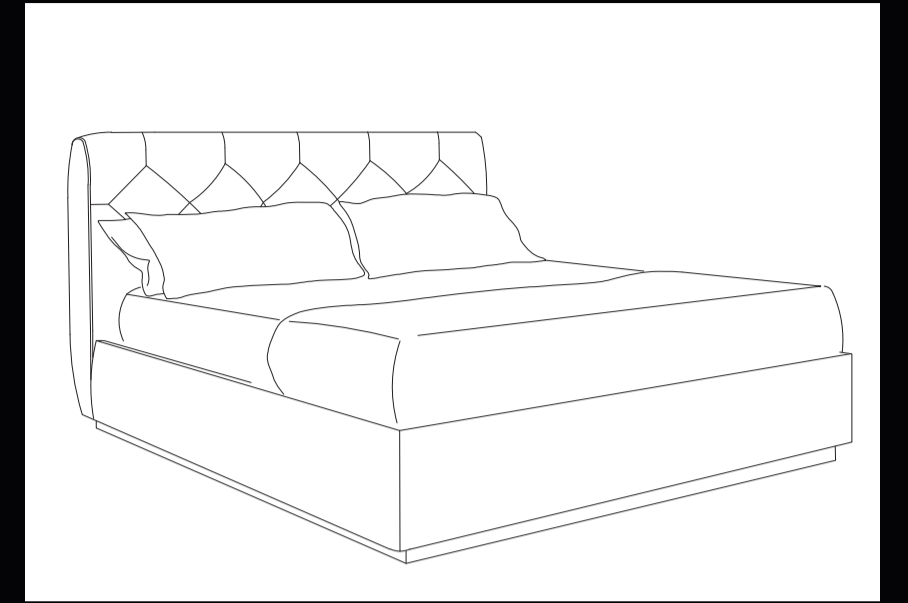

917A ROSA IMPERATRICE
COMODINO

62X45X63

PM10 GIGLIO
COMODINO/TAVOLINO

Ø 42X60

PM12 MUSCARI
COMODINO
57X40X57

PM87 ROSA CHARLOTTE
LETTO CON CONTENITORE

173X220X102
per rete da 160x200

PM88 ROSA CLAUDINE
LETTO CON CONTENITORE