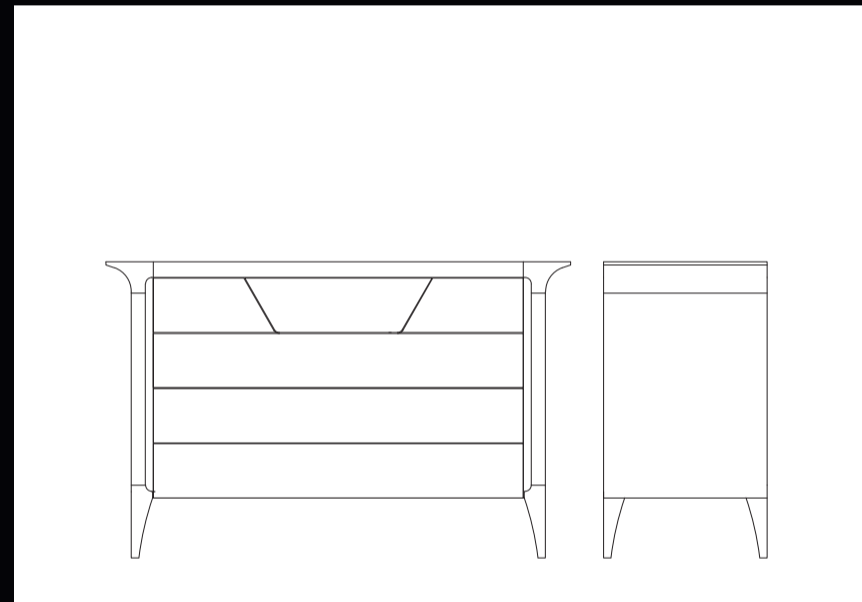

PM71 ROSA DIADEMA
COMÒ

144X52X94