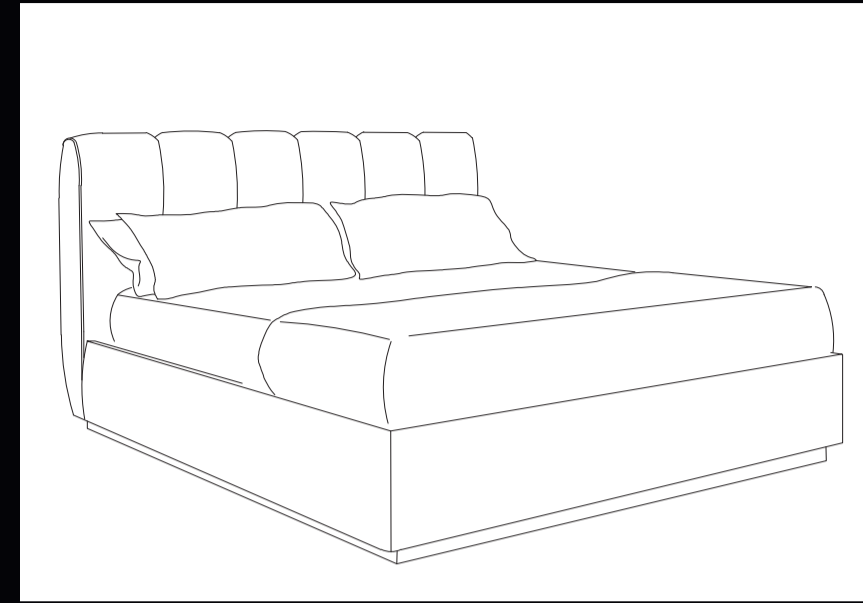

917A ROSA IMPERATRICE
COMODINO

62X45X63

PM10 GIGLIO
COMODINO/TAVOLINO

Ø 42X60

PM12 MUSCARI
COMODINO
57X40X57

PM87 ROSA CHARLOTTE
LETTO CON CONTENITORE

173X220X102
per rete da 160x200

PM88 ROSA CLAUDINE
LETTO CON CONTENITORE