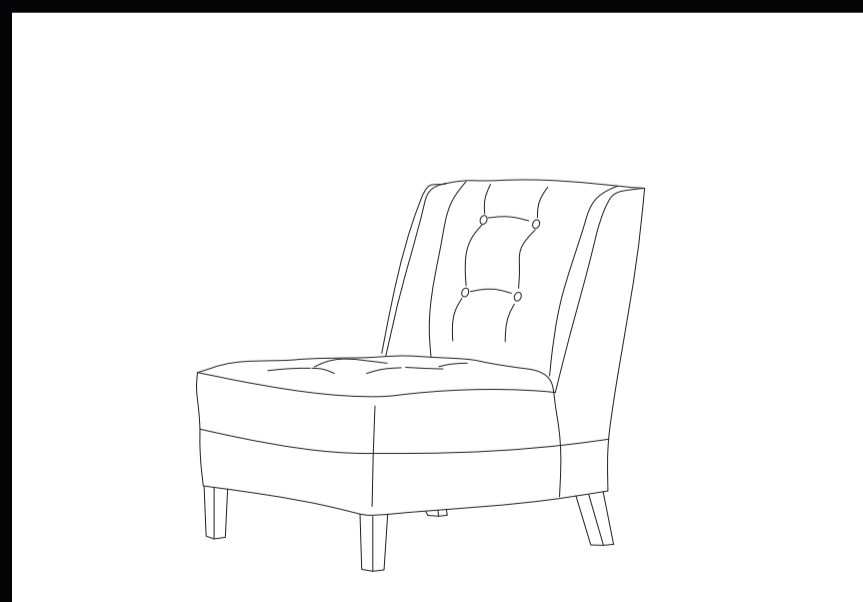

LUNETTA
POLTRONCINA
68X77X81