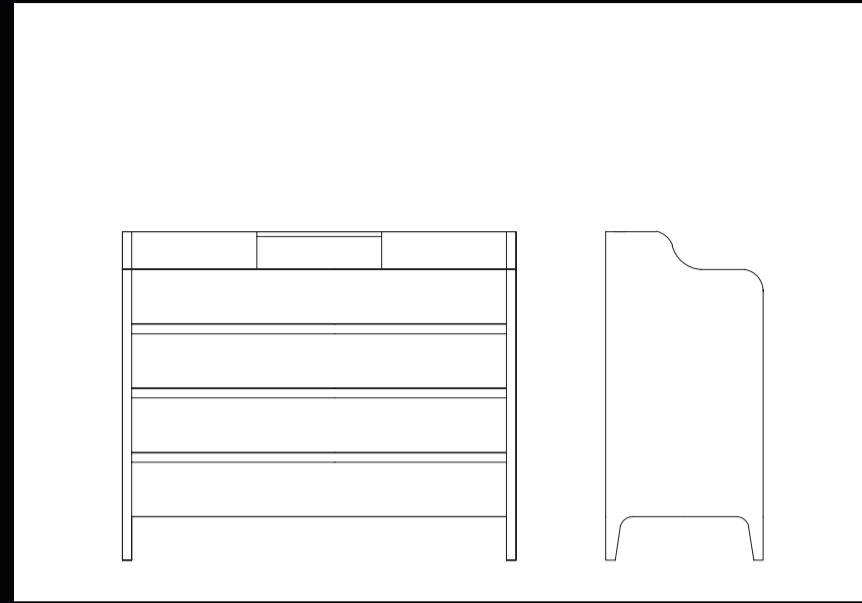

PM61 ROSA DUCA
COMÒ

125X50X104