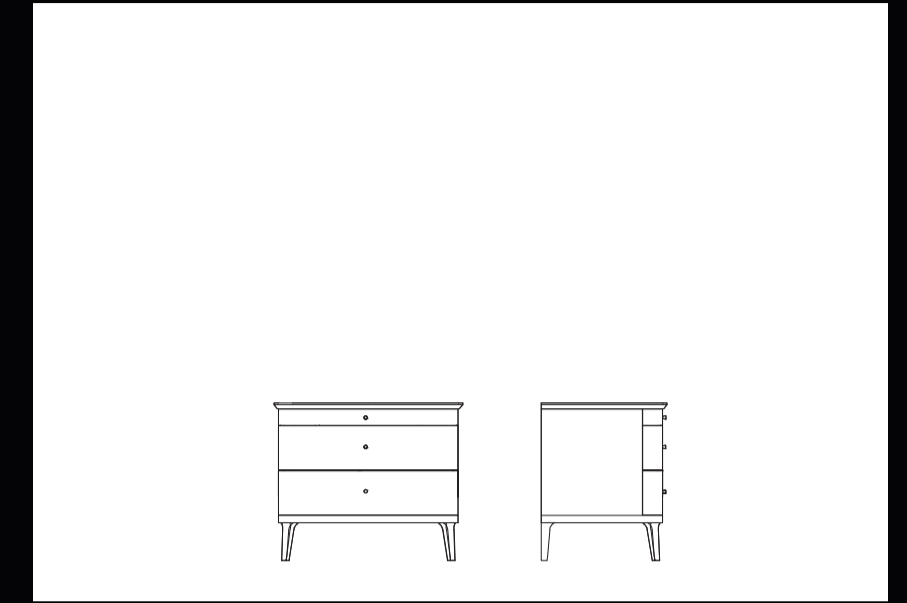

PM72 ROSA FELICITY
COMODINO
63X42X57

913A ROSA ISABELLE
SPECCHIO
120x3x70

PM11 LAURO
COMÒ

132X53X96

PM61 ROSA DUCA
COMÒ

125X50X104

PM90 ROSA CLARISSA
CASSETTIERA

71X46X130