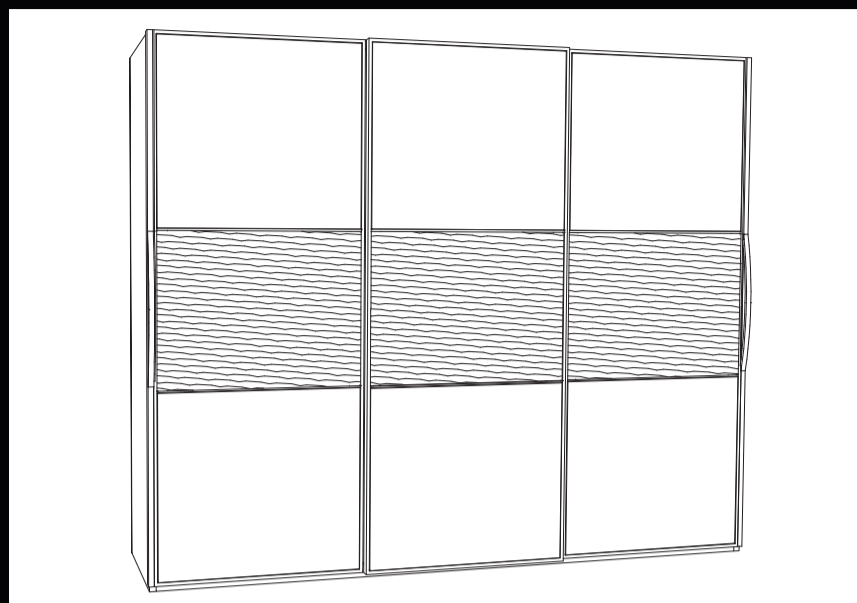

121X3X121

916A ROSA CLARA
LETTO CON GAMBE A SCIABOLA O CIPOLLA

170X220X115
per rete da 160x200

PM86 ROSA MIELE
LETTO

185X230X103
per rete da 160x200

PM80 PEONIA
SPECCHIERA

80X3X115

PM19 AGRIFOGLIO
ARMADIO 2 ANTE SCORREVOLI
(con pannelli centrali in noce canaletto o specchi)
295X67X250