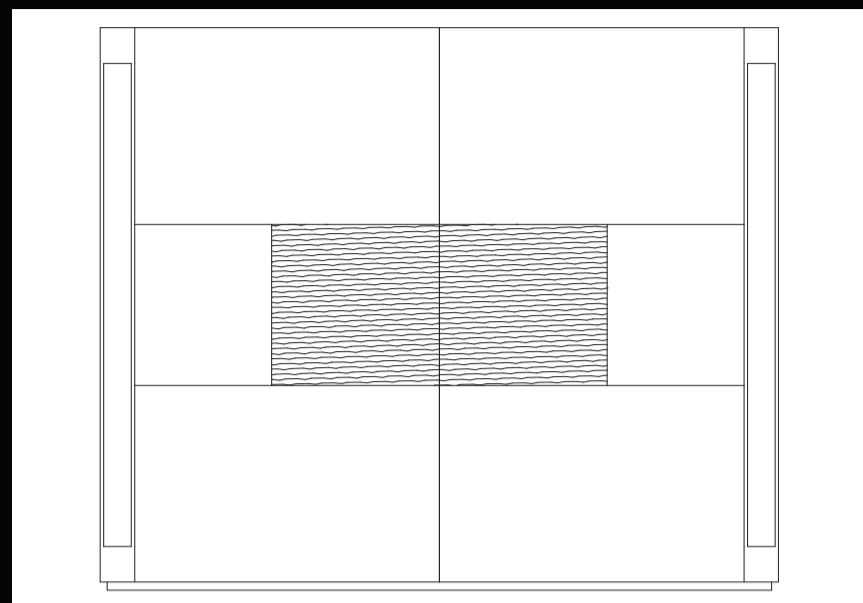

121X3X121

916A ROSA CLARA
LETTO CON GAMBE A SCIABOLA O CIPOLLA

170X220X115
per rete da 160x200

PM86 ROSA MIELE
LETTO

185X230X103
per rete da 160x200

PM80 PEONIA
SPECCHIERA

80X3X115

PM19 AGRIFOGLIO
ARMADIO 2 ANTE SCORREVOLI
(con pannelli centrali in noce canaletto o specchi)
295X67X250