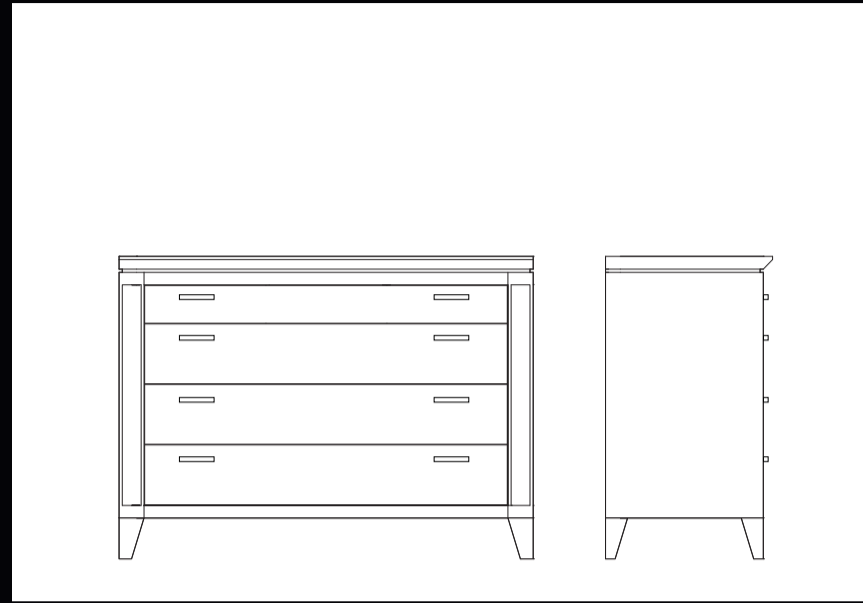

PM11 LAURO
COMÒ

132X53X96