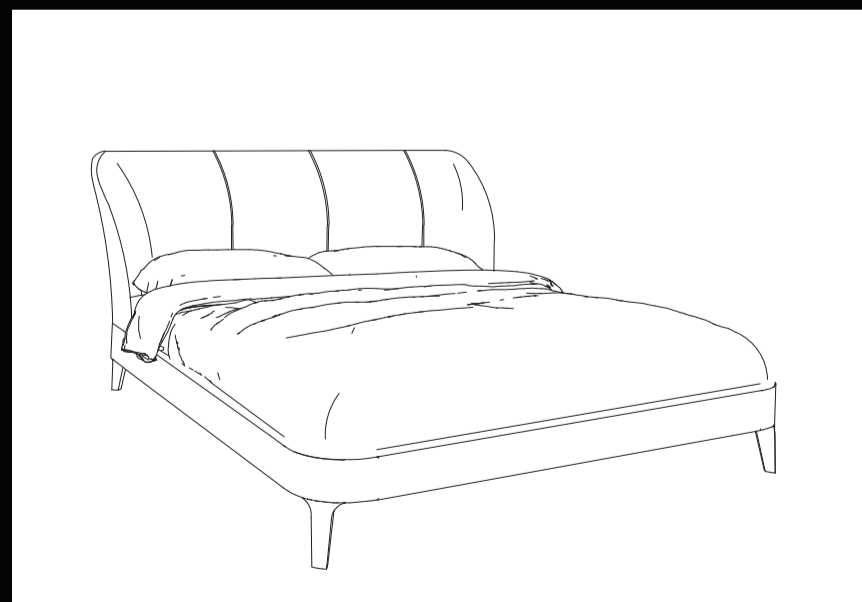

PM86 ROSA MIELE
LETTO

185X230X103
per rete da 160x200